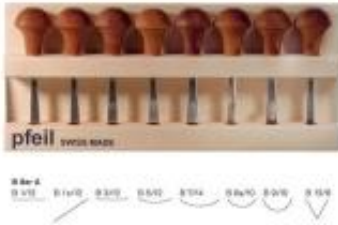

Dane aktualne na dzień: 26-06-2026 11:17

Link do produktu: <https://obm.com.pl/zestaw-dlut-snycerskich-pfeil-dp8510b8era-p-4210.html>

ZESTAW DŁUT SNYCERSKICH PFEIL DP8510B8ERA

Cena brutto	1 349,49 zł
Cena netto	1 097,15 zł
Czas wysyłki	48h lub szybciej
Numer katalogowy	AR-DP8510B8ERA
Kod EAN	7640167024810

Opis produktu

"

Zestaw na drewnianej konsoli składa się z 8 części:

DP0B1/12, DP0B1S/12, DP0B3/12, DP0B5/12, DP0B7/14, DP0B8A/10, DP0B9/10, DP0B12/8

"