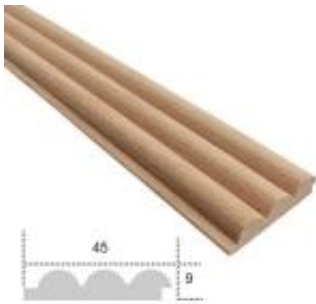

Link do produktu: <https://obm.com.pl/listwa-rzezbiona-45x9x1200-mm-p-4561.html>

Listwa rzeźbiona 45x9x1200 mm

Cena brutto	37,99 zł
Cena netto	30,89 zł
Czas wysyłki	48h lub szybciej
Numer katalogowy	AR-EM00145
Kod EAN	2010000020579

Opis produktu

☐ Dane techniczne:

Materiał: nielakierowane drewno bukowe

Zastosowanie: modułowa listwa drewniana ryflowana, stosowana przez producentów mebli i architektów wnętrz. Szczególnie polecana do szuflad, frontów meblowych oraz boazerii. Dzięki modułowemu systemowi może być montowana pionowo, poziomo, a także ukośnie na szufladach i drzwiach nowoczesnych szaf, oferując szeroki zakres kreatywnych możliwości aranżacyjnych.

☐ Wymiary:

Szerokość: 45 mm

Grubość: 9 mm

Wysokość: 1200 mm

☐ Opis:

Listwa modułowa wyróżnia się wszechstronnością zastosowań oraz nowoczesnym designem, pozwalając na tworzenie różnorodnych, oryginalnych rozwiązań dekoracyjnych. Idealna do kreatywnych i indywidualnych projektów wnętrz, pozwalając na unikalną personalizację mebli i przestrzeni.