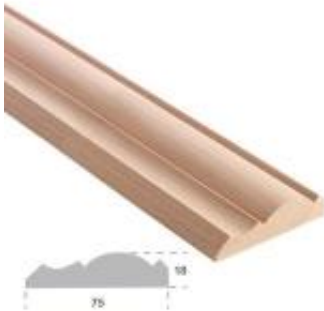

Link do produktu: <https://obm.com.pl/listwa-gzyms-drewniany-rzezbiony-em00620l-p-4684.html>

LISTWA, GZYMS DREWNIANY RZEŻBIONY EM00620L

Cena brutto	102,99 zł
Cena netto	83,73 zł
Czas wysyłki	48h lub szybciej
Numer katalogowy	AR-EM00620L
Kod EAN	2010000018491

Opis produktu

☐ Dane techniczne:

Materiał: drewno bukowe

Zastosowanie: listwa drewniana meblowa opaskowa – profilowany gzyms wykończeniowy stosowany do estetycznego zakończenia górnych krawędzi szaf, mebli kuchennych oraz do maskowania szczelin między drzwiami a ścianą.

☐ Wymiary:

Wysokość: 75 mm

Głębokość: 18 mm

Długość: 1200 mm

☐ Opis:

Listwa wykonana z drewna bukowego, doskonała dla producentów mebli i architektów wnętrz, pozwala na schludne i profesjonalne wykończenie elementów meblowych i wnętrzarskich. Zapewnia praktyczne i estetyczne połączenia pomiędzy drzwiami a ścianą.