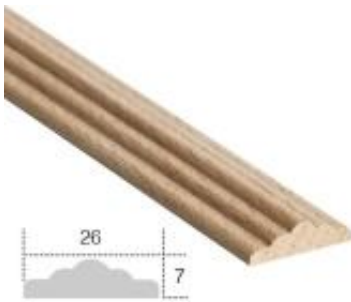

Link do produktu: <https://obm.com.pl/listwa-drewniana-ozdobna-em00608l-p-4675.html>

## LISTWA DREWNIANA OZDOBNA EM00608L

Cena brutto	<b>25,49 zł</b>
Cena netto	<b>20,72 zł</b>
Czas wysyłki	<b>48h lub szybciej</b>
Numer katalogowy	<b>AR-EM00608L</b>
Kod EAN	<b>2010000015650</b>

### Opis produktu

▣ **Dane techniczne:**

**Materiał:** drewno bukowe

**Zastosowanie:** listwa drewniana meblowa ryflowana – dekoracyjna listwa umożliwiająca różnorodne aranżacje wnętrz, idealna do ozdabiania mebli, ramek, drzwi, ścian oraz innych elementów dekoracyjnych.

▣ **Wymiary:**

**Wysokość:** 26 mm

**Grubość:** 7 mm

**Długość:** 1200 mm

▣ **Opis:**

Listwa ryflowana wykonana z naturalnego drewna bukowego, pozwalająca na łatwe odmiany wyglądu pomieszczeń zgodnie z indywidualnym gustem użytkowników. Produkt wpisuje się w modne trendy aranżacji wnętrz, znajdując zastosowanie zarówno w przestrzeniach mieszkalnych, jak i komercyjnych.